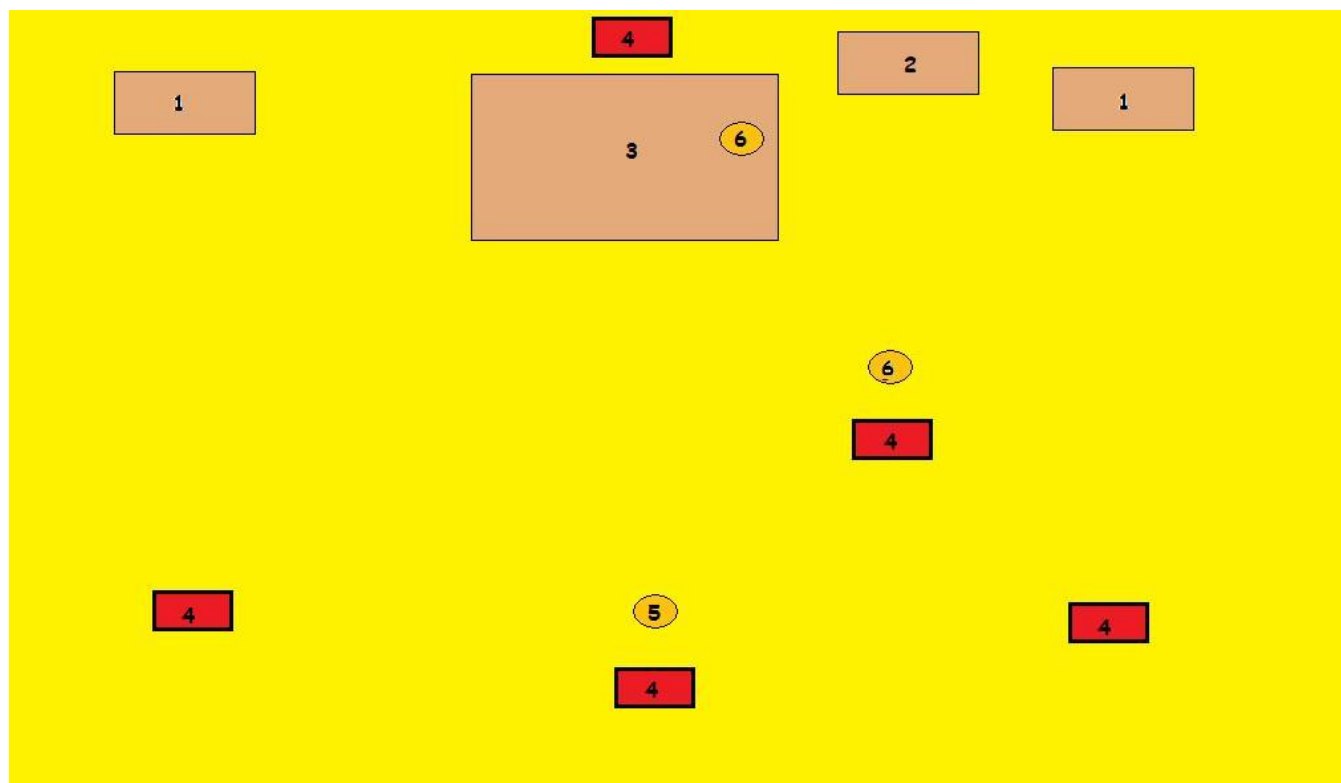

Fiche technique **AGGRESSIVE AGRICULTOR**

1 - Ampli Guitare

2 - Ampli Basse

3 - Batterie : grosse caisse, 3 toms, caisse claire, cymbales

4 - Retour scène (5 wedges sur 5 circuits égalisés)

5 - Micro Chant lead

6 - Micro Cœurs

AGGRESSIVE AGRICULTOR

Fiche technique

PATCH	INSTRUMENT	OBSERVATIONS
1	Grosse caisse	
2	Caisse claire	
3	Charleston	
4	Tom 1	
5	Tom 2	
6	Tom basse	
7	Over head JAR	
8	Over head COUR	
9	Basse micro	
10	Basse D.I.	
11	Guitare JAR (Joe)	
12	Guitare COUR (Ded)	
13	Voix Lead (Stef)	Pied droit
14	Voix batterie (Nico)	
15	Voix COUR (Xabi)	